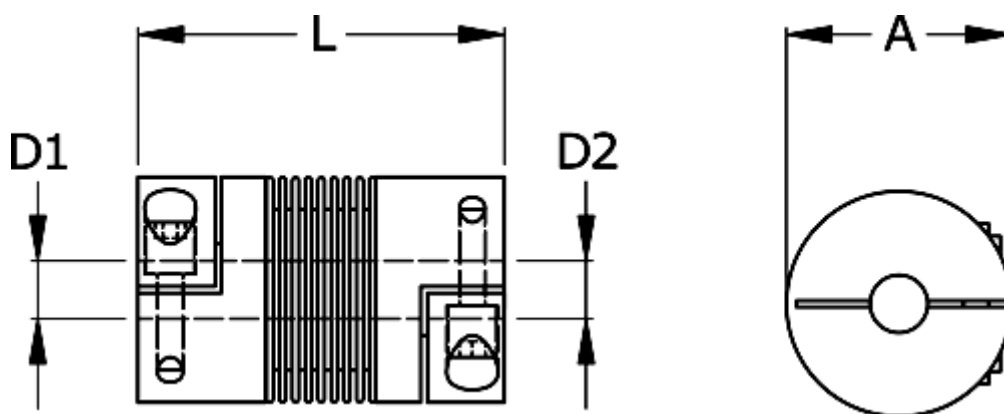

Varenummer: 3330400600793030
Beskrivelse: Metalbælgkobling type 4 str.60
Længde 79 mm, boring 30/30 mm

Mål

A	= 66
D1	= 30
D2	= 30
L	= 79
Nom. moment NM (Tkn)	= 60